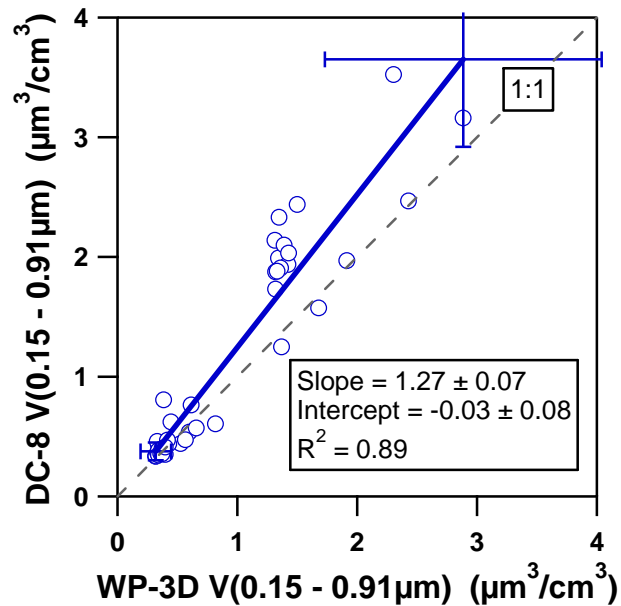

07/22/2004

14:58:13 – 15:03:26

15:22:39 – 15:24:39

07/22/2004

07/31/2004

22:58:31 – 23:01:21

23:17:51 – 23:22:21

08/07/2004

21:38:55 – 21:41:10

22:08:10 – 22:09:40

DC-8	WP-3D
50	72
100	121
200	219
400	415
700	709
1400	1395

DC-8	WP-3D
0.5	0.6
1.0	1.0
2.0	2.0
4.0	3.9
7.0	6.7
14.0	13.3