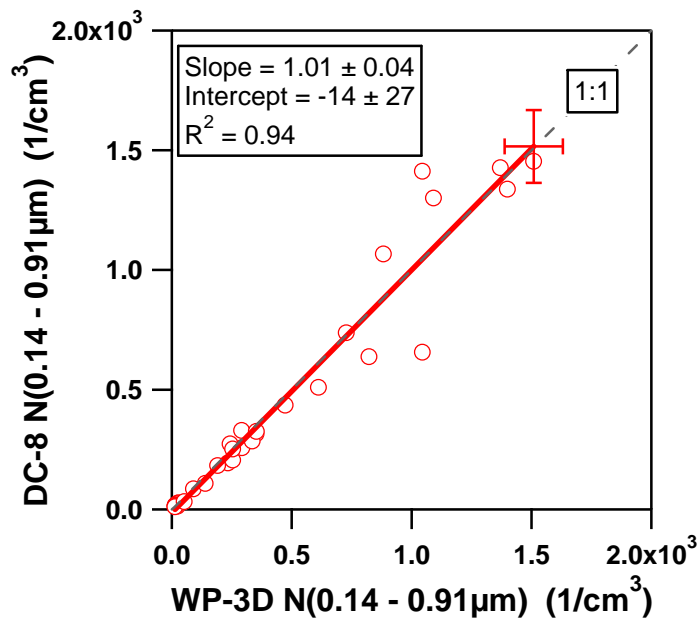

07/22/2004

14:58:13 – 15:03:26

15:22:39 – 15:24:39

07/22/2004

07/31/2004

22:58:31 – 23:01:21

23:17:51 – 23:22:21

08/07/2004

21:38:55 – 21:41:10

22:08:10 – 22:09:40

DC-8	WP-3D
50	72
100	121
200	219
400	415
700	709
1400	1395

DC-8	WP-3D
0.5	0.6
1.0	1.0
2.0	2.0
4.0	3.9
7.0	6.7
14.0	13.3