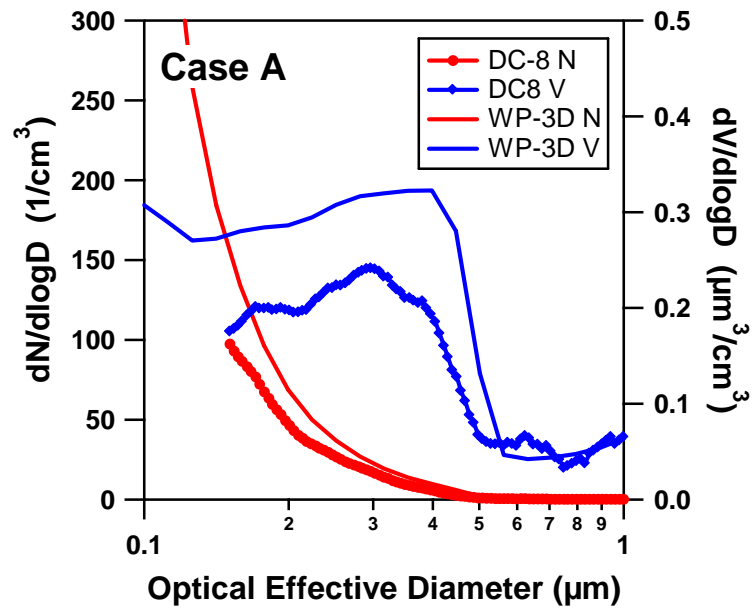

21:38:55 – 21:41:10

22:08:10 – 22:09:40

DC-8	WP-3D
50	72
100	121
200	219
400	415
700	709
1400	1395

DC-8	WP-3D
0.5	0.6
1.0	1.0
2.0	2.0
4.0	3.9
7.0	6.7
14.0	13.3