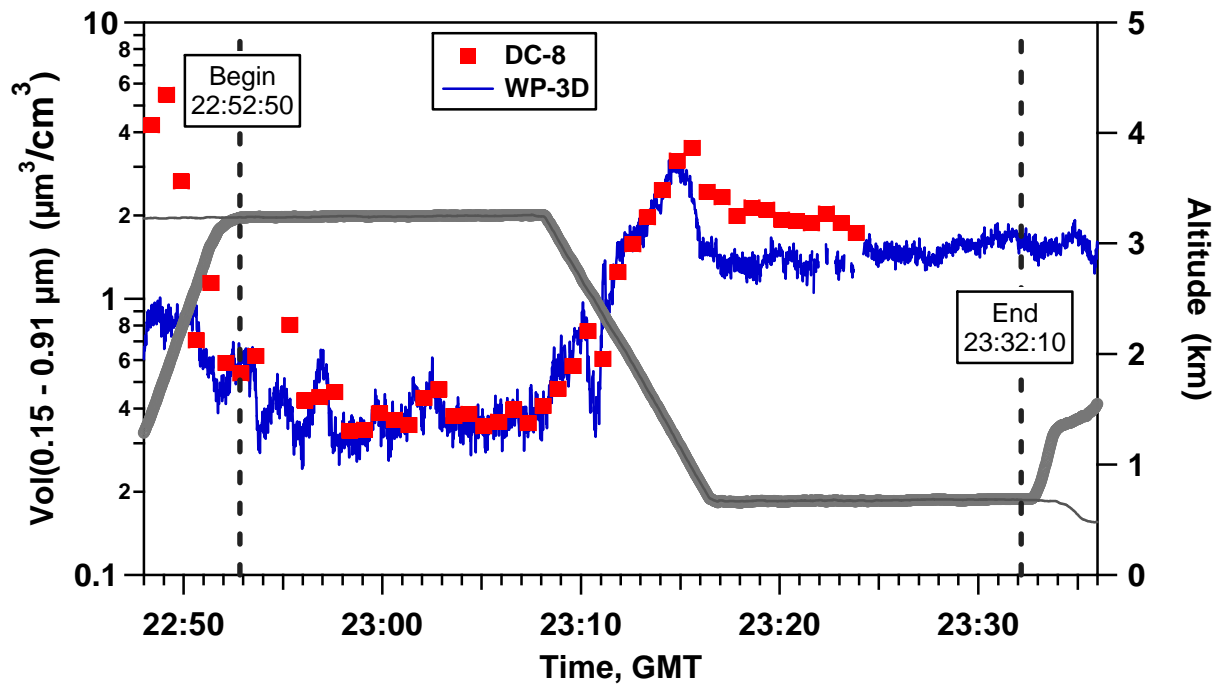

07/22/2004

14:58:13 – 15:03:26

15:22:39 – 15:24:39

07/22/2004

07/31/2004

22:58:31 – 23:01:21

23:17:51 – 23:22:21

08/07/2004

21:38:55 – 21:41:10

22:08:10 – 22:09:40

DC-8	WP-3D
50	72
100	121
200	219
400	415
700	709
1400	1395

DC-8	WP-3D
0.5	0.6
1.0	1.0
2.0	2.0
4.0	3.9
7.0	6.7
14.0	13.3