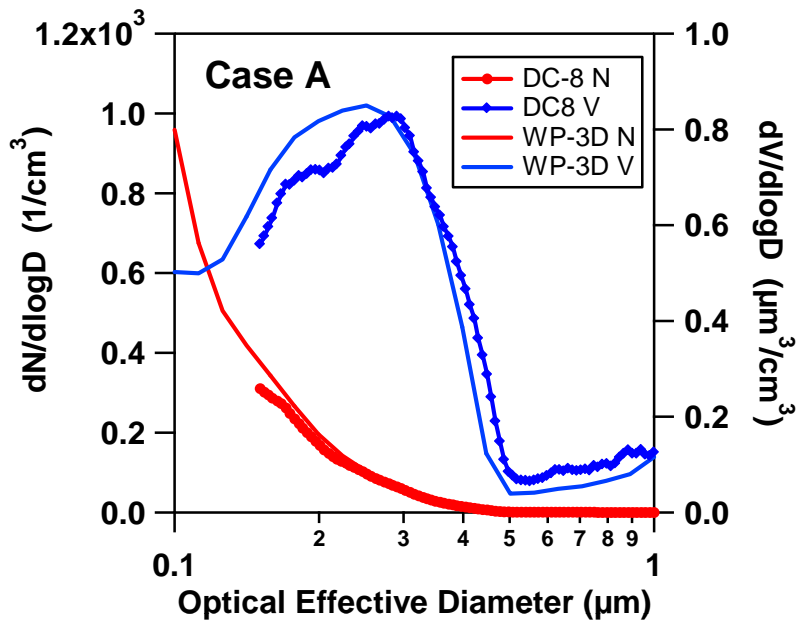

22:58:31 – 23:01:21