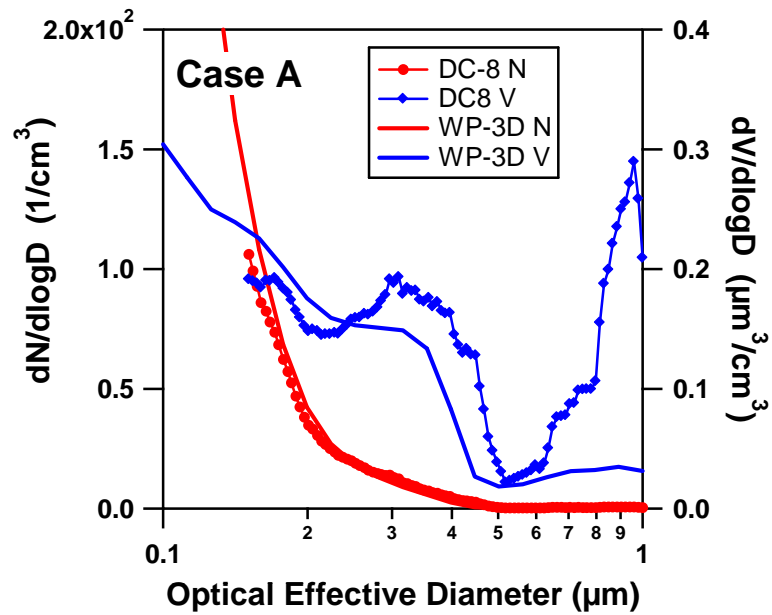

07/22/2004

14:58:13 – 15:03:26

15:22:39 – 15:24:39

07/22/2004

07/31/2004

22:58:31 – 23:01:21

23:17:51 – 23:22:21

08/07/2004

21:38:55 – 21:41:10

22:08:10 – 22:09:40

DC-8	WP-3D
50	72
100	121
200	219
400	415
700	709
1400	1395

DC-8	WP-3D
0.5	0.6
1.0	1.0
2.0	2.0
4.0	3.9
7.0	6.7
14.0	13.3