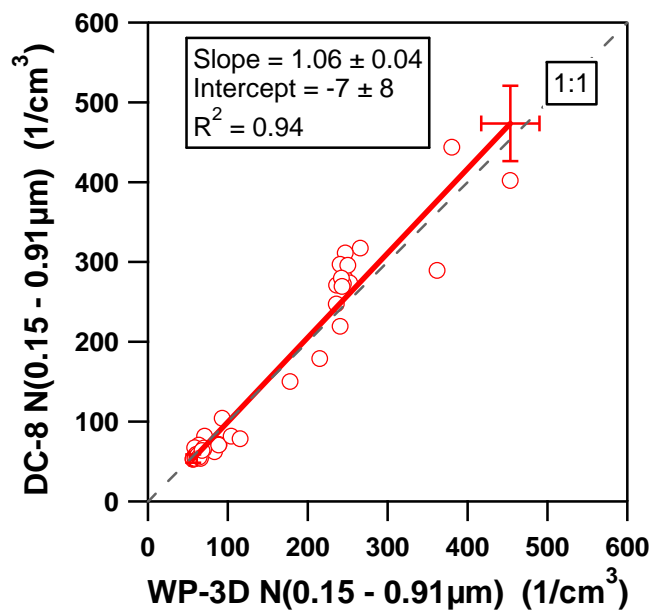

07/22/2004

14:58:13 – 15:03:26

15:22:39 – 15:24:39

07/22/2004

07/31/2004

22:58:31 – 23:01:21

23:17:51 – 23:22:21

08/07/2004

21:38:55 – 21:41:10

22:08:10 – 22:09:40

DC-8	WP-3D
50	72
100	121
200	219
400	415
700	709
1400	1395

DC-8	WP-3D
0.5	0.6
1.0	1.0
2.0	2.0
4.0	3.9
7.0	6.7
14.0	13.3