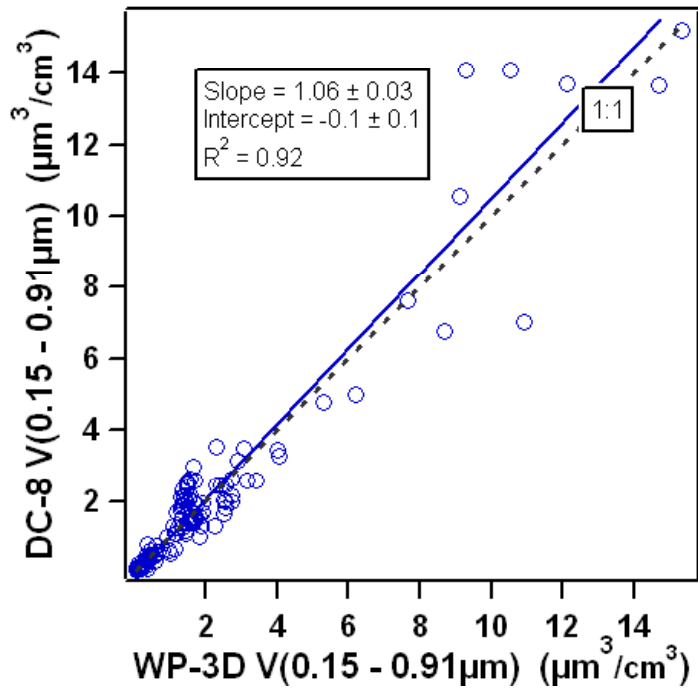

21:38:55 – 21:41:10

22:08:10 – 22:09:40

DC-8	WP-3D
50	72
100	121
200	219
400	415
700	709
1400	1395

DC-8	WP-3D
0.5	0.6
1.0	1.0
2.0	2.0
4.0	3.9
7.0	6.7
14.0	13.3