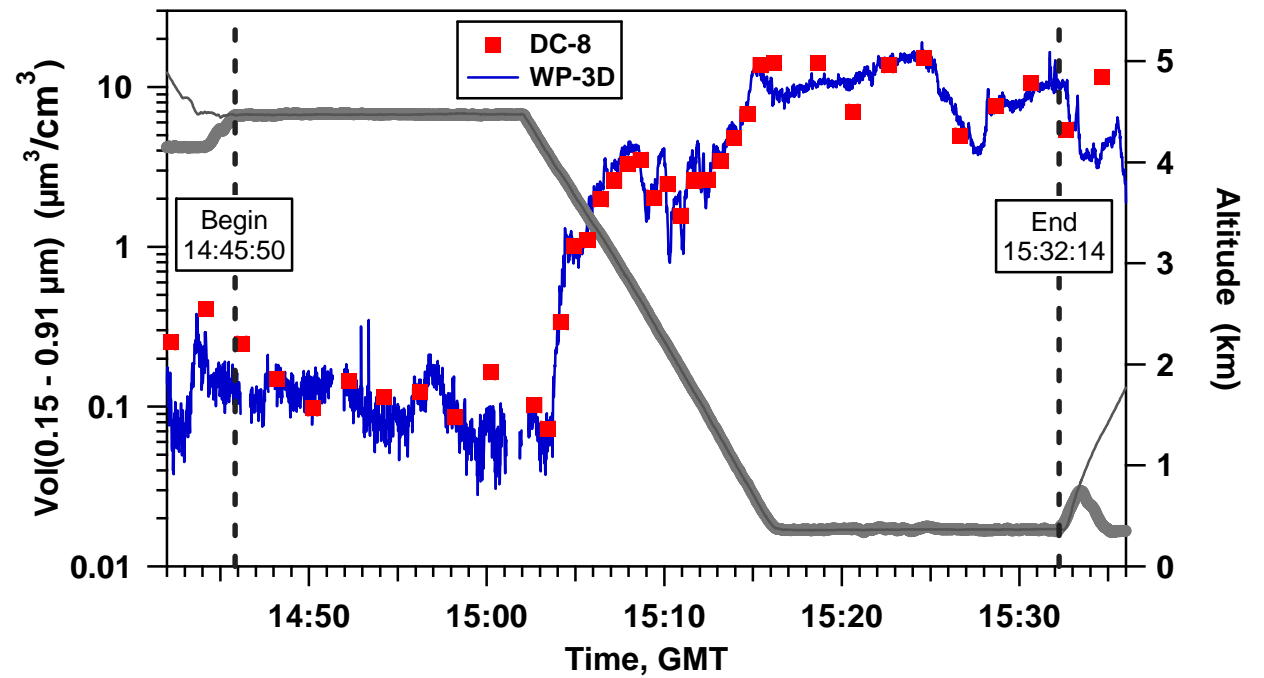

07/22/2004

14:58:13 – 15:03:26

15:22:39 – 15:24:39

07/22/2004

07/31/2004

22:58:31 – 23:01:21

23:17:51 – 23:22:21

08/07/2004

21:38:55 – 21:41:10

22:08:10 – 22:09:40

DC-8	WP-3D
50	72
100	121
200	219
400	415
700	709
1400	1395

DC-8	WP-3D
0.5	0.6
1.0	1.0
2.0	2.0
4.0	3.9
7.0	6.7
14.0	13.3