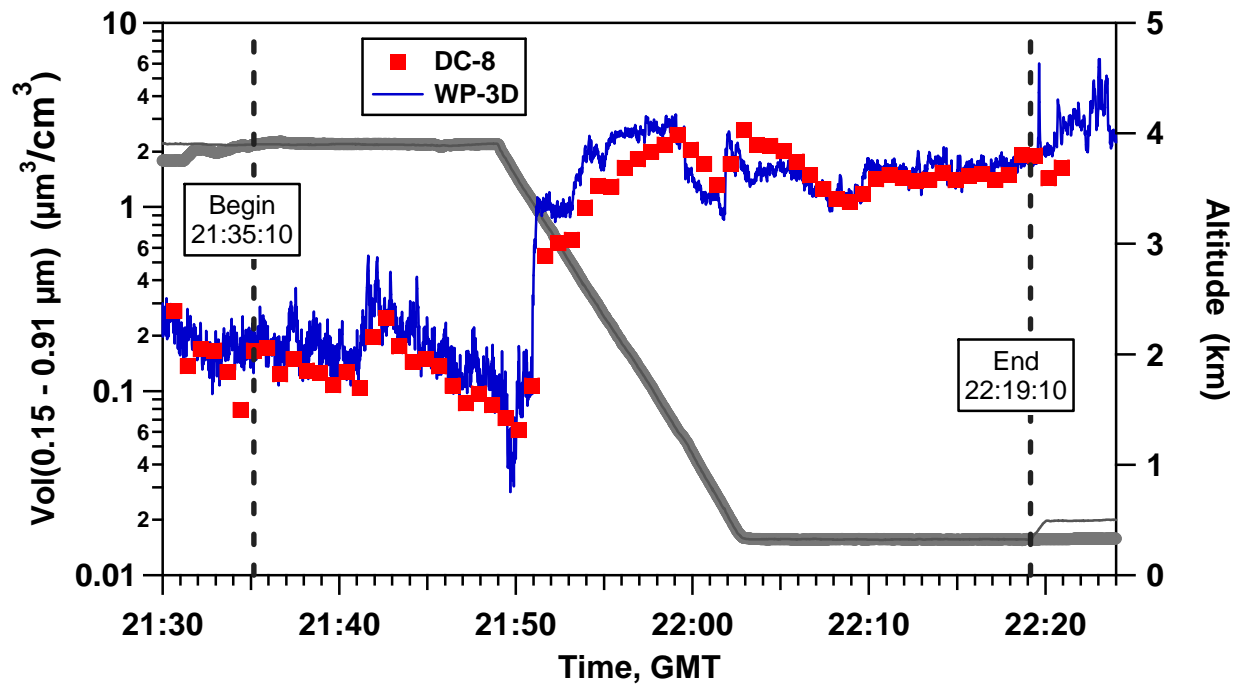

07/22/2004

14:58:13 – 15:03:26

15:22:39 – 15:24:39

07/22/2004

07/31/2004

22:58:31 – 23:01:21

23:17:51 – 23:22:21

08/07/2004

21:38:55 – 21:41:10

22:08:10 – 22:09:40

DC-8	WP-3D
50	72
100	121
200	219
400	415
700	709
1400	1395

DC-8	WP-3D
0.5	0.6
1.0	1.0
2.0	2.0
4.0	3.9
7.0	6.7
14.0	13.3