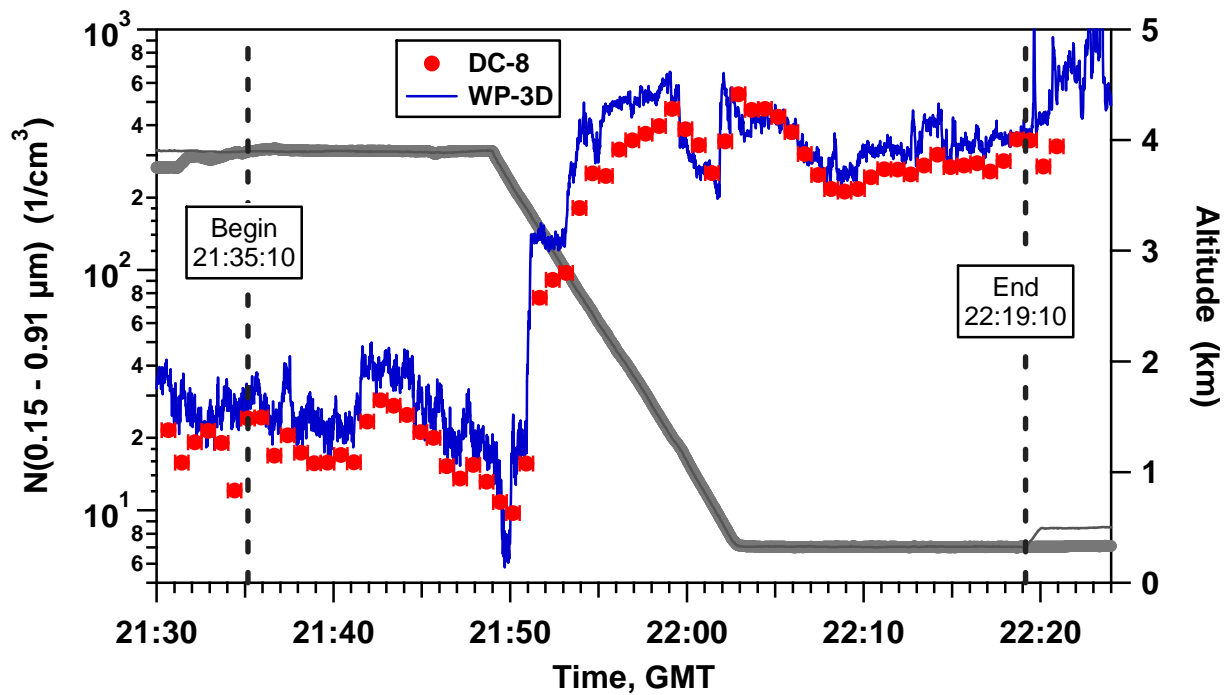

07/22/2004

14:58:13 – 15:03:26

15:22:39 – 15:24:39

07/22/2004

07/31/2004

22:58:31 – 23:01:21

23:17:51 – 23:22:21

08/07/2004

21:38:55 – 21:41:10

22:08:10 – 22:09:40

DC-8	WP-3D
50	72
100	121
200	219
400	415
700	709
1400	1395

DC-8	WP-3D
0.5	0.6
1.0	1.0
2.0	2.0
4.0	3.9
7.0	6.7
14.0	13.3