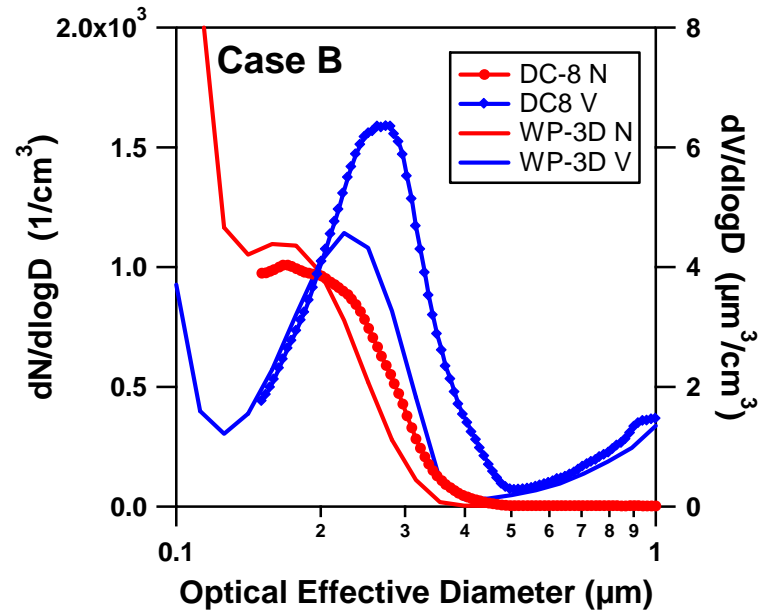

07/22/2004

14:58:13 – 15:03:26

15:22:39 – 15:24:39

07/22/2004

07/31/2004

22:58:31 – 23:01:21

23:17:51 – 23:22:21

08/07/2004

21:38:55 – 21:41:10

22:08:10 – 22:09:40

DC-8	WP-3D
50	72
100	121
200	219
400	415
700	709
1400	1395

DC-8	WP-3D
0.5	0.6
1.0	1.0
2.0	2.0
4.0	3.9
7.0	6.7
14.0	13.3