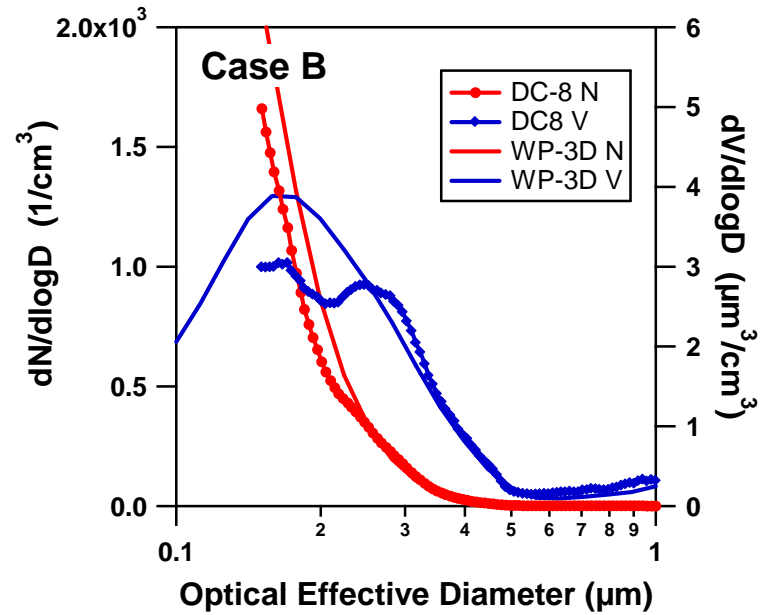

07/22/2004

14:58:13 – 15:03:26

15:22:39 – 15:24:39

07/22/2004

07/31/2004

22:58:31 – 23:01:21

23:17:51 – 23:22:21

08/07/2004

21:38:55 – 21:41:10

22:08:10 – 22:09:40

DC-8	WP-3D
50	72
100	121
200	219
400	415
700	709
1400	1395

DC-8	WP-3D
0.5	0.6
1.0	1.0
2.0	2.0
4.0	3.9
7.0	6.7
14.0	13.3