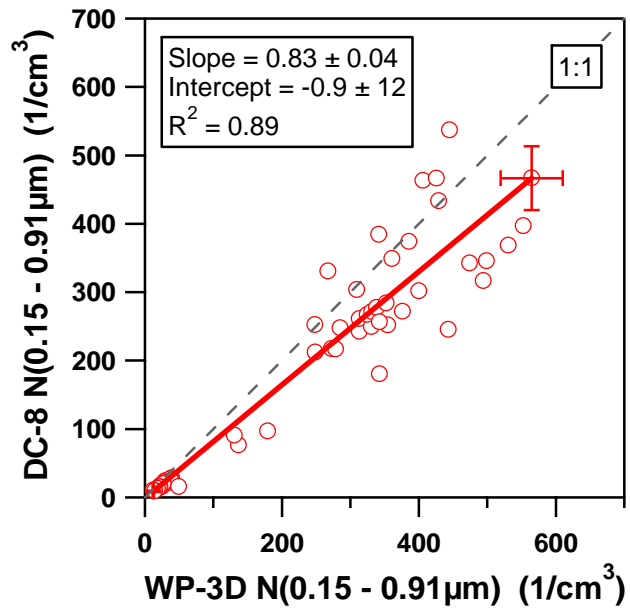

07/22/2004

14:58:13 – 15:03:26

15:22:39 – 15:24:39

07/22/2004

07/31/2004

22:58:31 – 23:01:21

23:17:51 – 23:22:21

08/07/2004

21:38:55 – 21:41:10

22:08:10 – 22:09:40

DC-8	WP-3D
50	72
100	121
200	219
400	415
700	709
1400	1395

DC-8	WP-3D
0.5	0.6
1.0	1.0
2.0	2.0
4.0	3.9
7.0	6.7
14.0	13.3