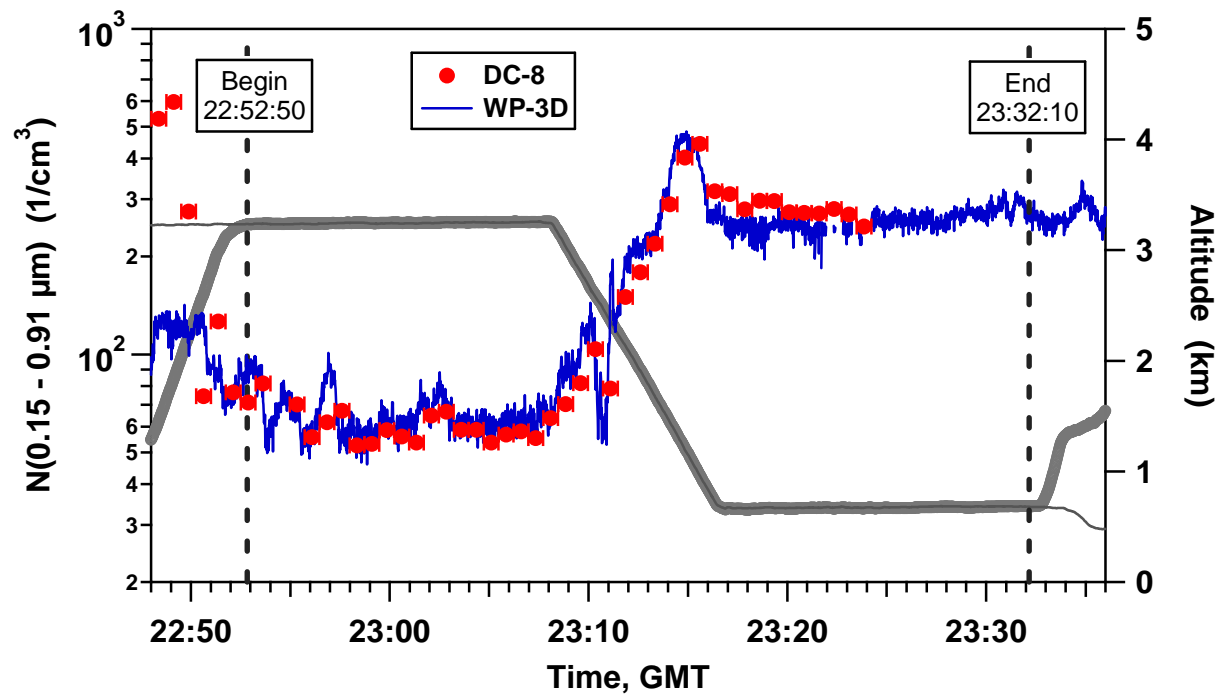

07/22/2004

14:58:13 – 15:03:26

15:22:39 – 15:24:39

07/22/2004

07/31/2004

22:58:31 – 23:01:21

23:17:51 – 23:22:21

08/07/2004

21:38:55 – 21:41:10

22:08:10 – 22:09:40

DC-8	WP-3D
50	72
100	121
200	219
400	415
700	709
1400	1395

DC-8	WP-3D
0.5	0.6
1.0	1.0
2.0	2.0
4.0	3.9
7.0	6.7
14.0	13.3