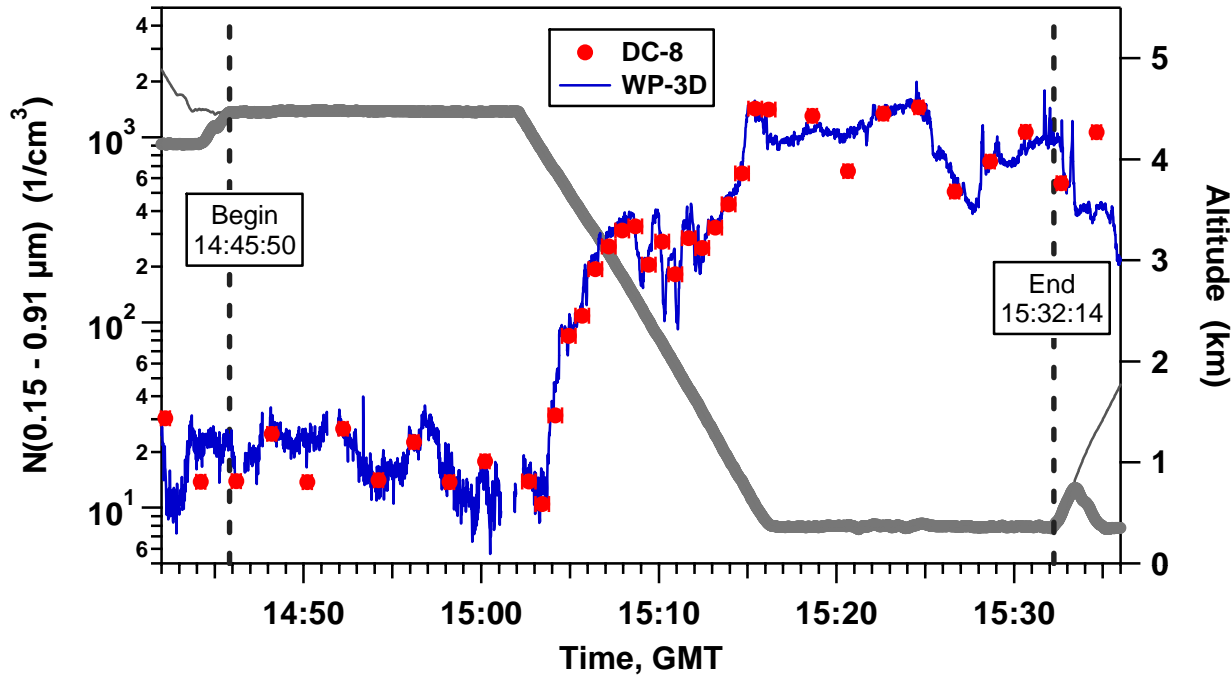

07/22/2004

14:58:13 – 15:03:26

15:22:39 – 15:24:39

07/22/2004

07/31/2004

22:58:31 – 23:01:21

23:17:51 – 23:22:21

08/07/2004

21:38:55 – 21:41:10

22:08:10 – 22:09:40

DC-8	WP-3D
50	72
100	121
200	219
400	415
700	709
1400	1395

DC-8	WP-3D
0.5	0.6
1.0	1.0
2.0	2.0
4.0	3.9
7.0	6.7
14.0	13.3