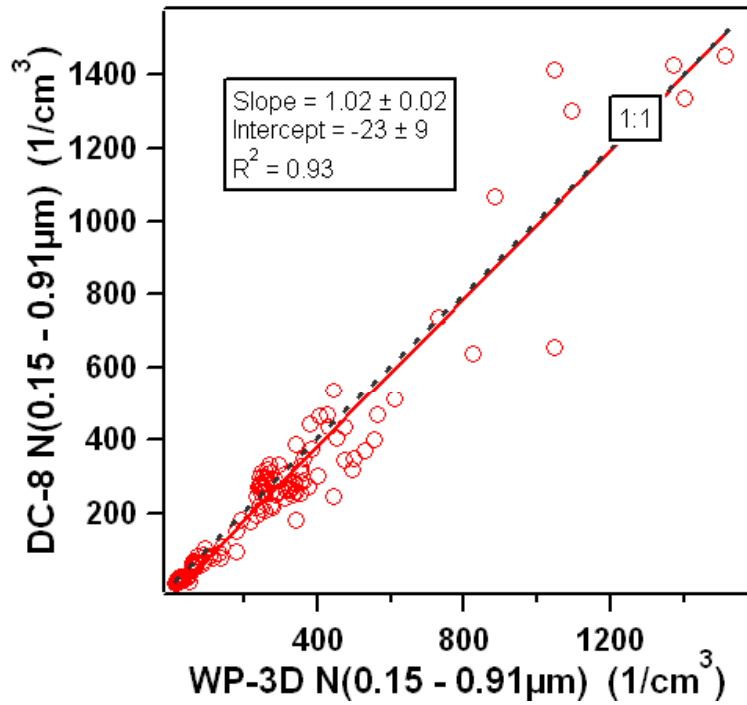

07/22/2004

14:58:13 – 15:03:26

15:22:39 – 15:24:39

07/22/2004

07/31/2004

22:58:31 – 23:01:21

23:17:51 – 23:22:21

08/07/2004

21:38:55 – 21:41:10

22:08:10 – 22:09:40

DC-8	WP-3D
50	72
100	121
200	219
400	415
700	709
1400	1395

DC-8	WP-3D
0.5	0.6
1.0	1.0
2.0	2.0
4.0	3.9
7.0	6.7
14.0	13.3