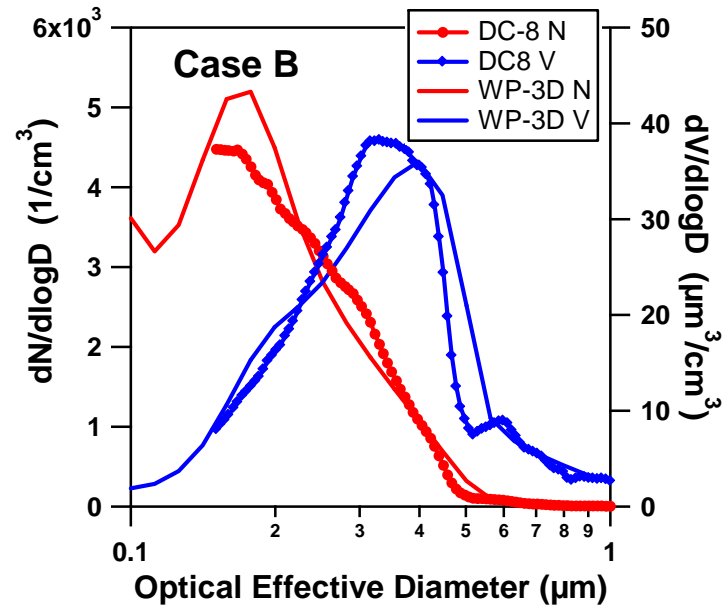

07/22/2004

14:58:13 – 15:03:26

15:22:39 – 15:24:39

07/22/2004

07/31/2004

22:58:31 – 23:01:21

23:17:51 – 23:22:21

08/07/2004

21:38:55 – 21:41:10

22:08:10 – 22:09:40

DC-8	WP-3D
50	72
100	121
200	219
400	415
700	709
1400	1395

DC-8	WP-3D
0.5	0.6
1.0	1.0
2.0	2.0
4.0	3.9
7.0	6.7
14.0	13.3