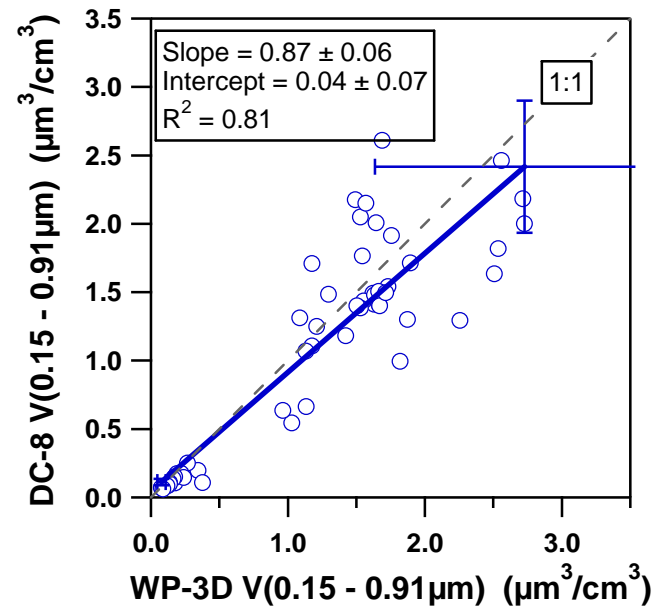

07/22/2004

14:58:13 – 15:03:26

15:22:39 – 15:24:39

07/22/2004

07/31/2004

22:58:31 – 23:01:21

23:17:51 – 23:22:21

08/07/2004

21:38:55 – 21:41:10

22:08:10 – 22:09:40

DC-8	WP-3D
50	72
100	121
200	219
400	415
700	709
1400	1395

DC-8	WP-3D
0.5	0.6
1.0	1.0
2.0	2.0
4.0	3.9
7.0	6.7
14.0	13.3