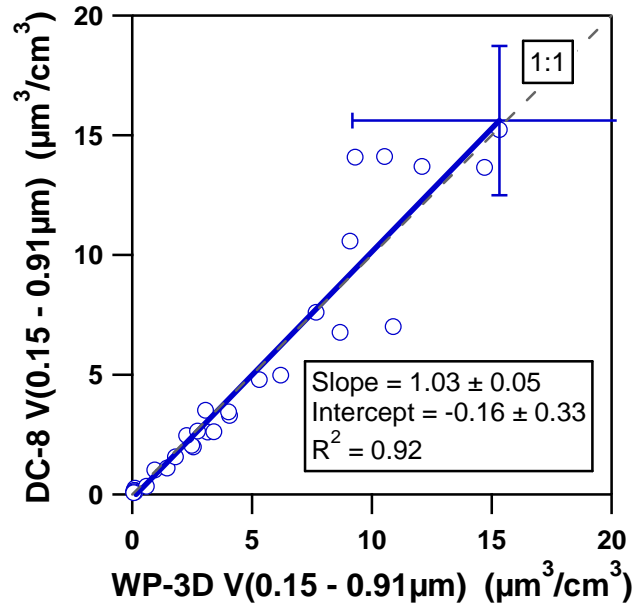

07/22/2004

14:58:13 – 15:03:26

15:22:39 – 15:24:39

07/22/2004

07/31/2004

22:58:31 – 23:01:21

23:17:51 – 23:22:21

08/07/2004

21:38:55 – 21:41:10

22:08:10 – 22:09:40

DC-8	WP-3D
50	72
100	121
200	219
400	415
700	709
1400	1395

DC-8	WP-3D
0.5	0.6
1.0	1.0
2.0	2.0
4.0	3.9
7.0	6.7
14.0	13.3